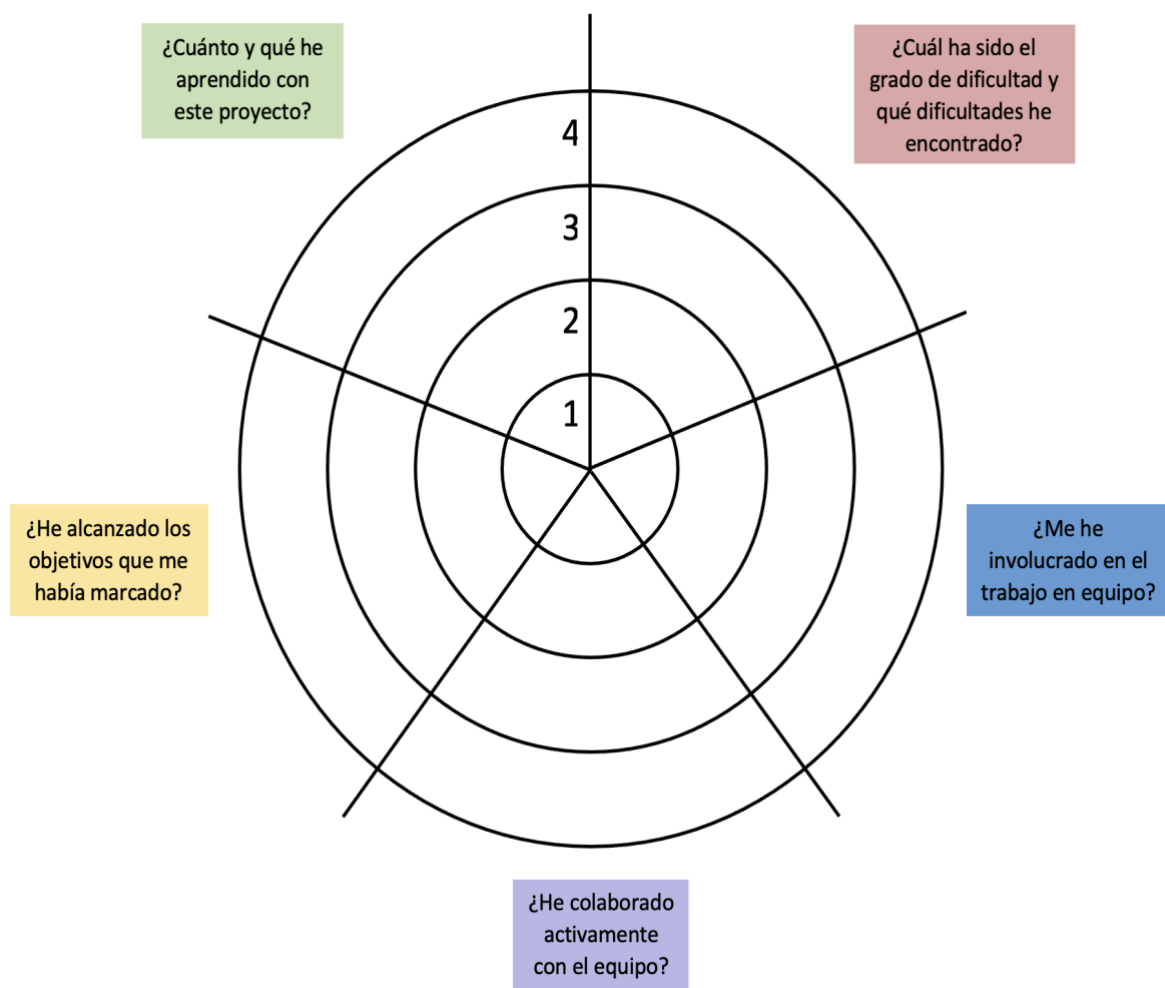

Diana de mi aprendizaje: reflexión final

Evaluación del proyecto

Para rellenar la diana, marca con el color correspondiente cada uno de los criterios de esta, teniendo en cuenta que el número 4 representa la mejor puntuación. Para contestar a las preguntas, puedes hacer las anotaciones que desees dentro de cada sector.