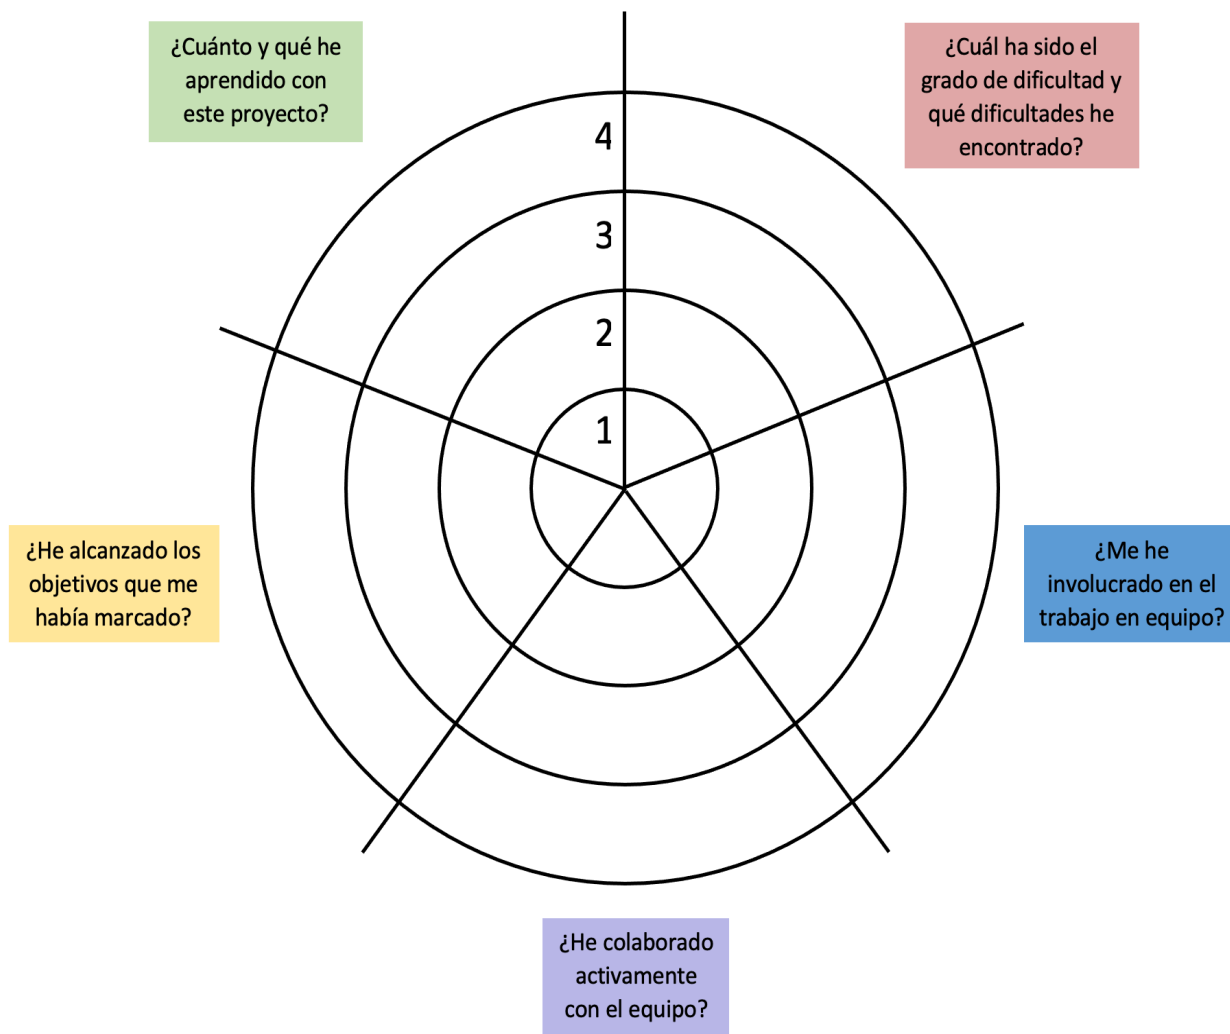

Diana de mi aprendizaje: reflexión final

Evaluación del proyecto

Para rellenar la diana, marca con el color correspondiente cada uno de los criterios de esta, teniendo en cuenta que el número 4 representa la mejor puntuación. Para contestar a las preguntas, puedes hacer las anotaciones que desees dentro de cada sector.