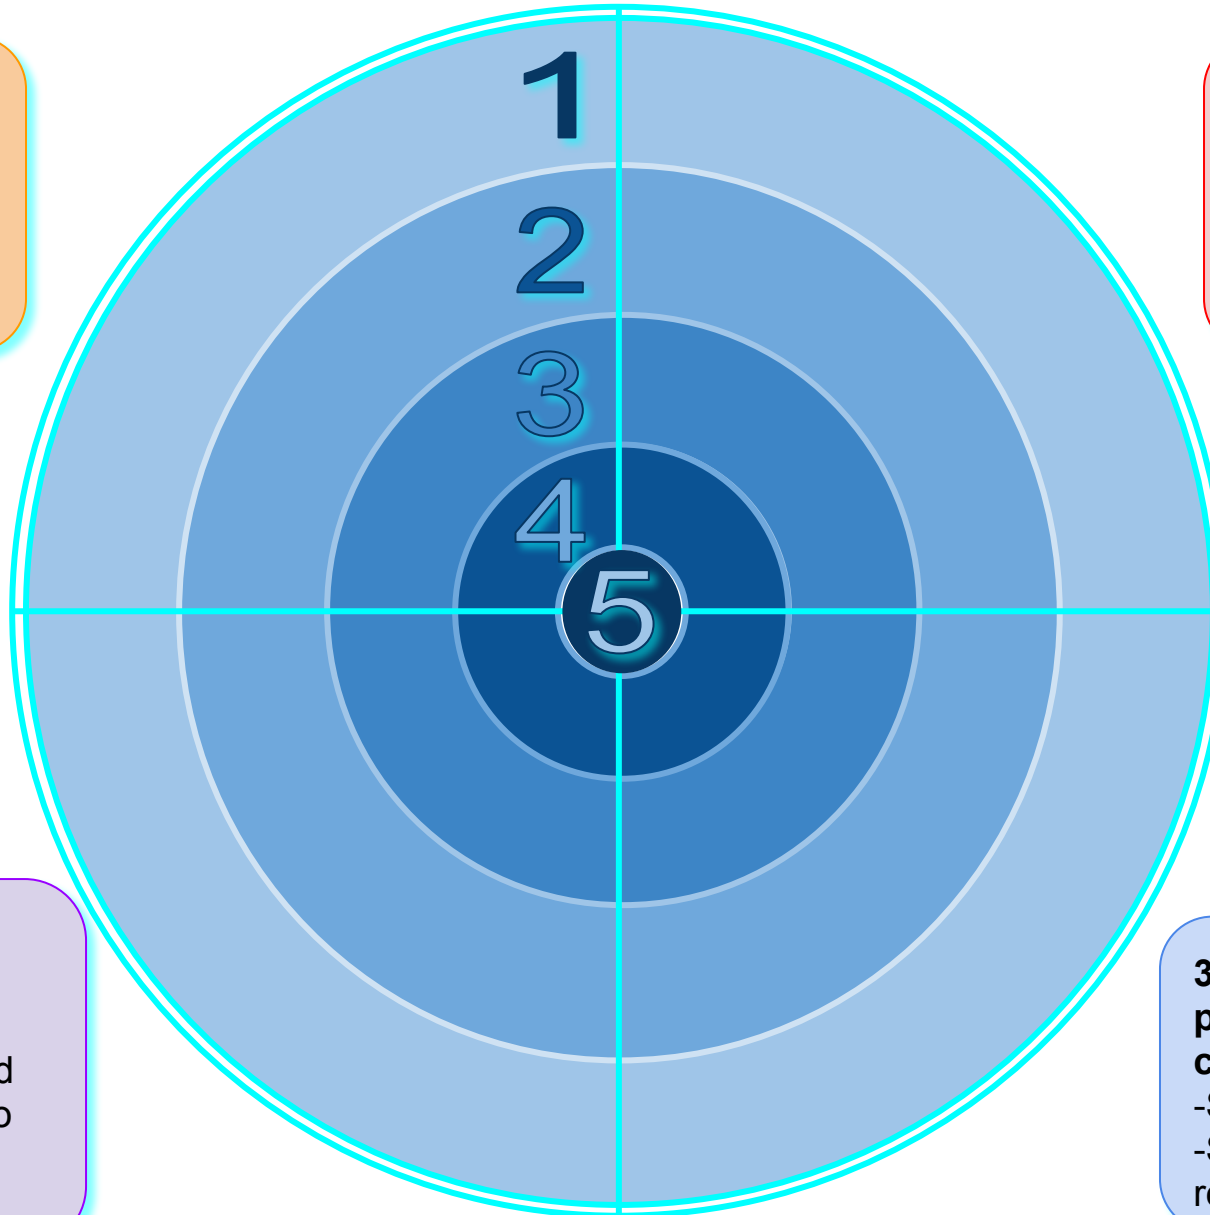

Producto evaluable

Montaje final: Combas.

Criterios de Evaluación: 2.3, 3.2 y 4.3

2.3. Resiliencia

Cuando aparece un fallo, el grupo hace todo lo posible por reiniciar y continuar sin desanimarse.

3.2. Clima del grupo

Las relaciones entre componentes del grupo han facilitado el trabajo

ESCALA:
1. Insuficiente
2. Suficiente
3. Bien
4. Notable
5. Sobresaliente

4.3. Puesta en escena

- Grupo bien organizado
- Elementos ejecutados
- Complejidad y dificultad
- Combas en movimiento
- Variedad de elementos
- Elementos nuevos

3.2. Toma de decisiones y preparación de la composición

- Se han propuesto ideas
- Se ha actuado de manera respetuosa y tolerante.